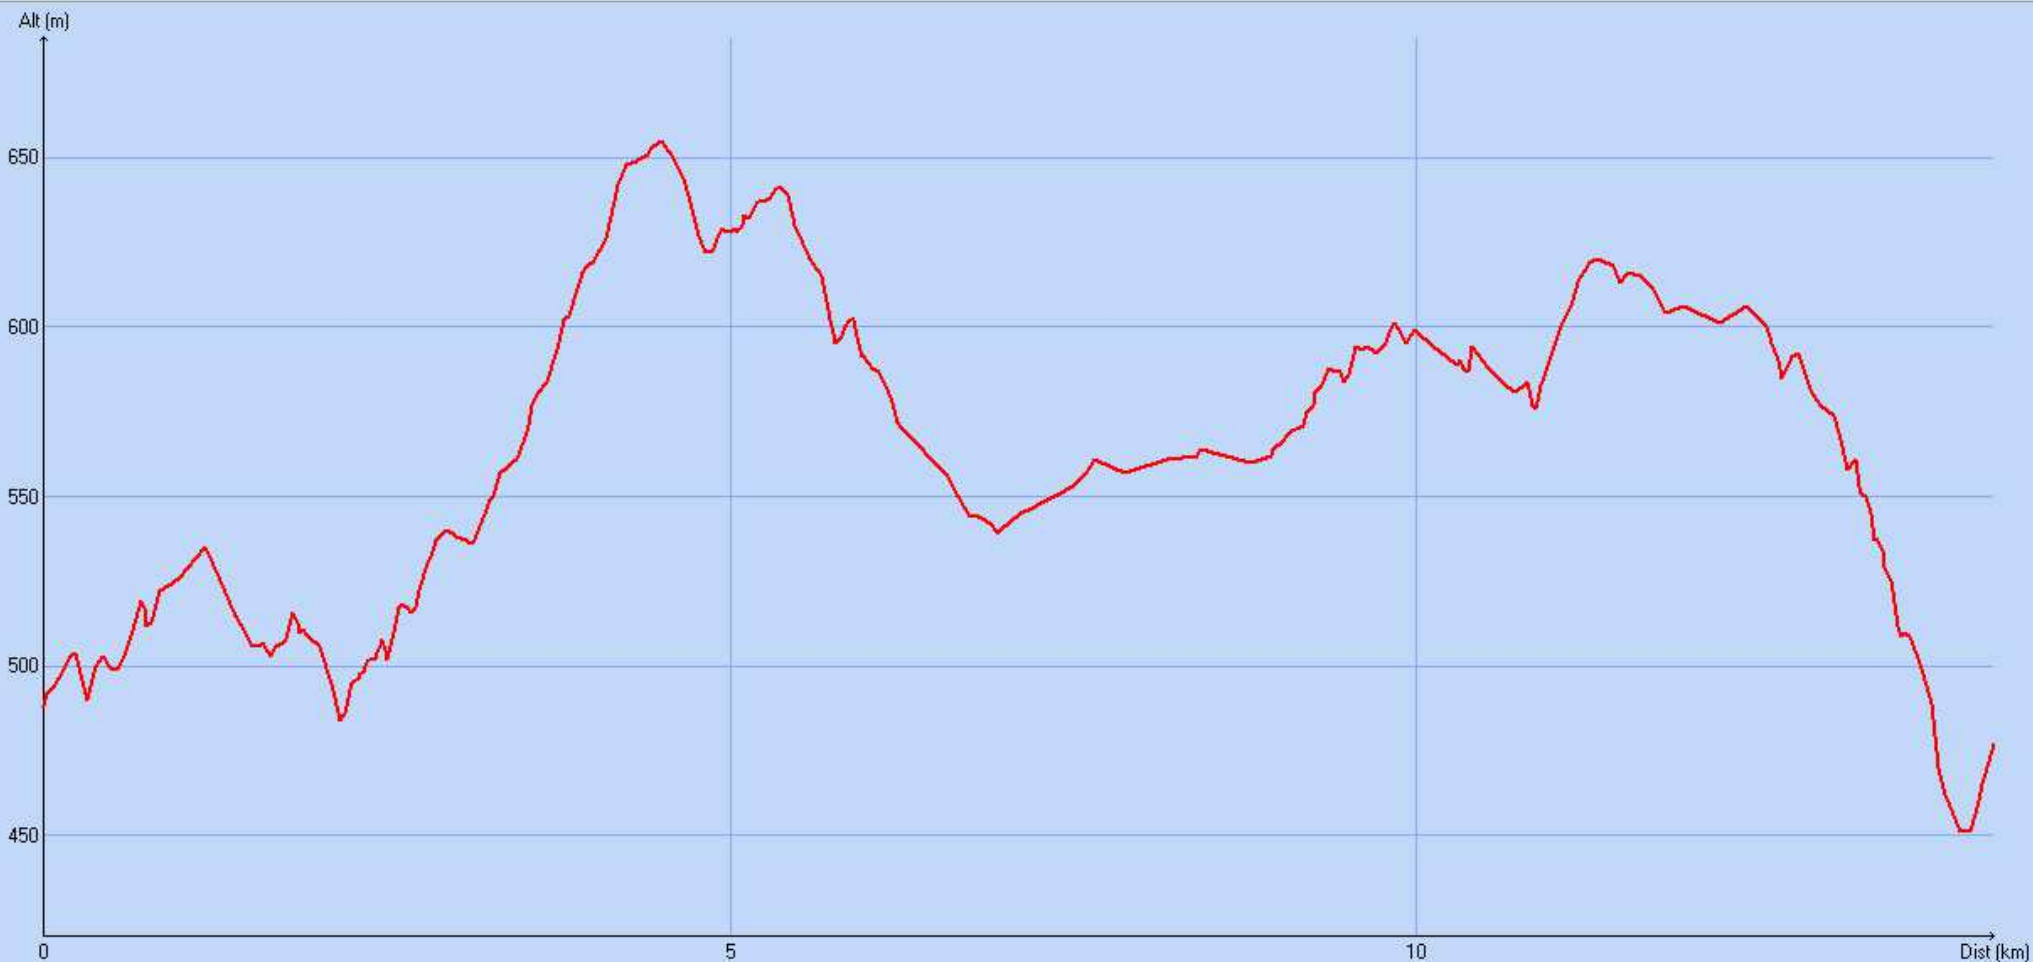

Tracé : 141106-Aubignosc

Distance totale	14.261 km
Déplacements	
Arrêts	
Durée estimée	03:22:15
Moyenne estimée	4.2 km/h
Amplitude	
Montée	482 m
Descente	493 m
Y Minimum	451 m
Y Moyen	565 m
Y Maximum	655 m