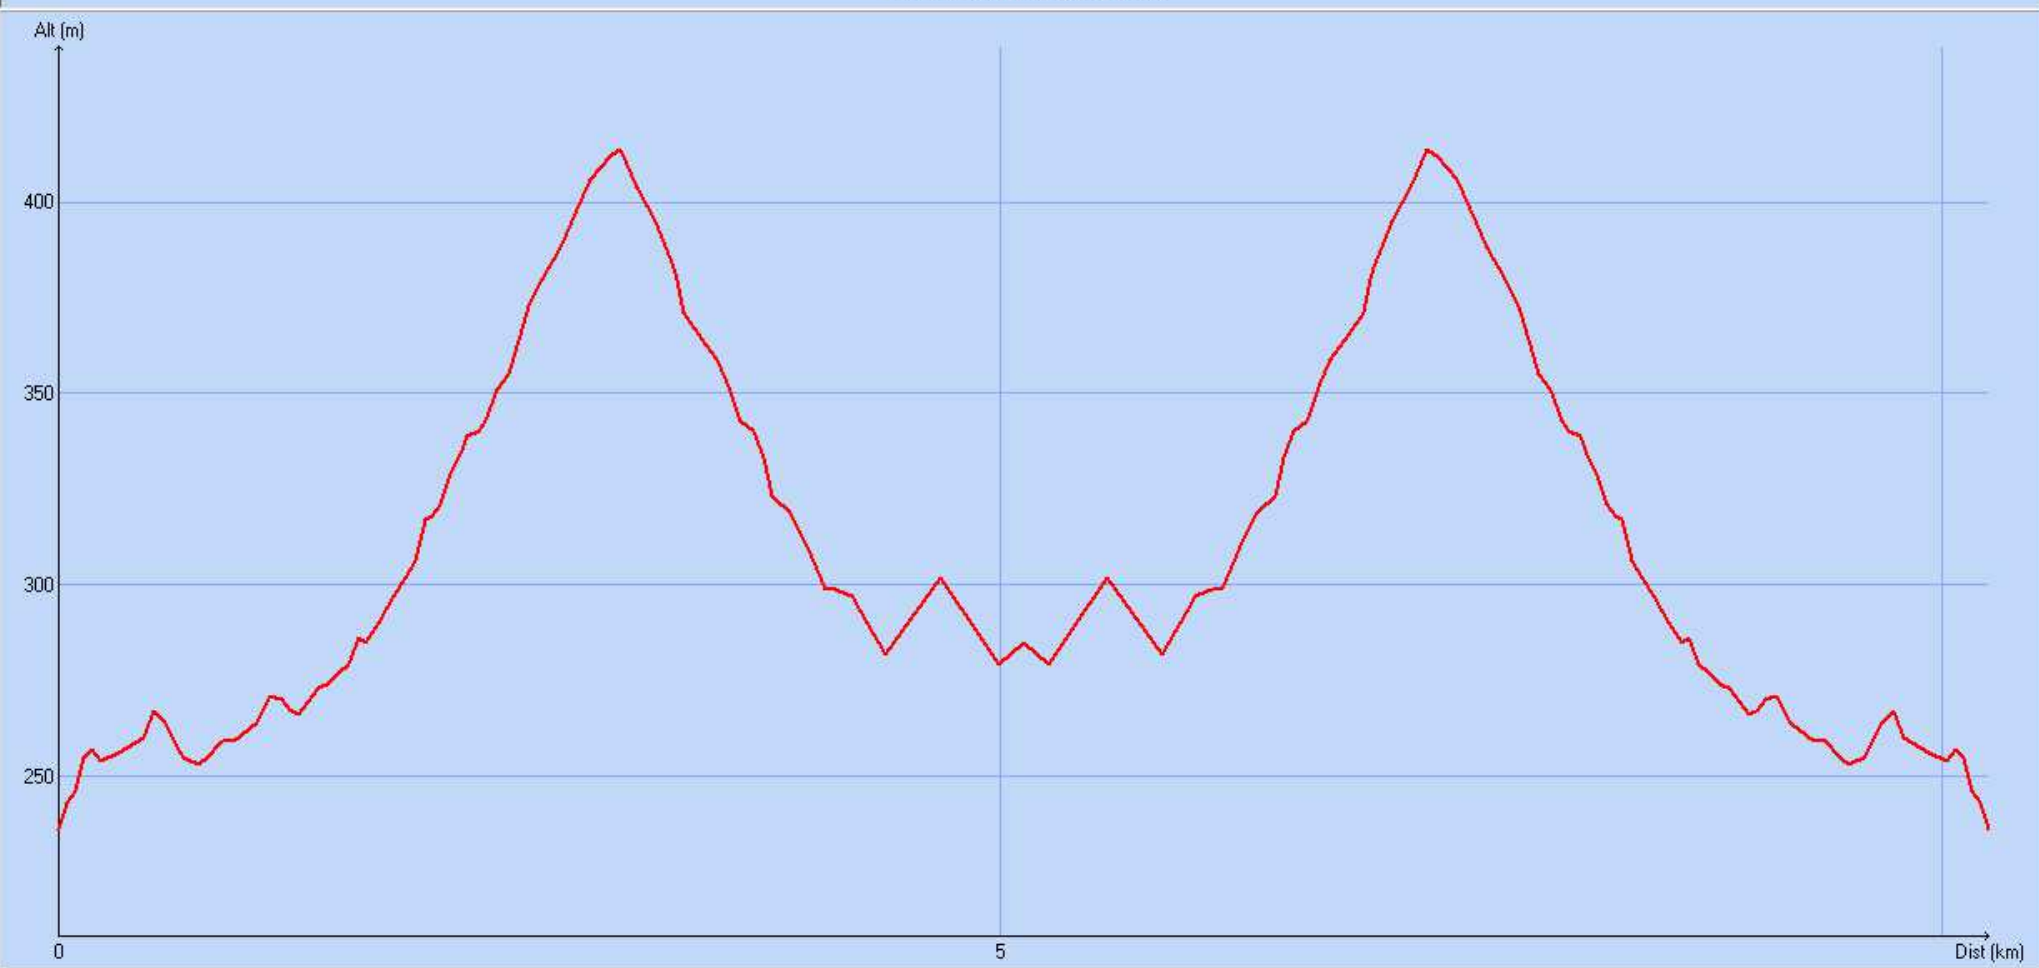

Tracé : 140515-NayesFacile

Distance totale

10.290 km

Déplacements

Arrêts

Durée estimée

02:21:22

Moyenne estimée

4.4 km/h

Amplitude

Montée

405 m

Descente

405 m

Y Minimum

236 m

Y Moyen

311 m

Y Maximum

414 m