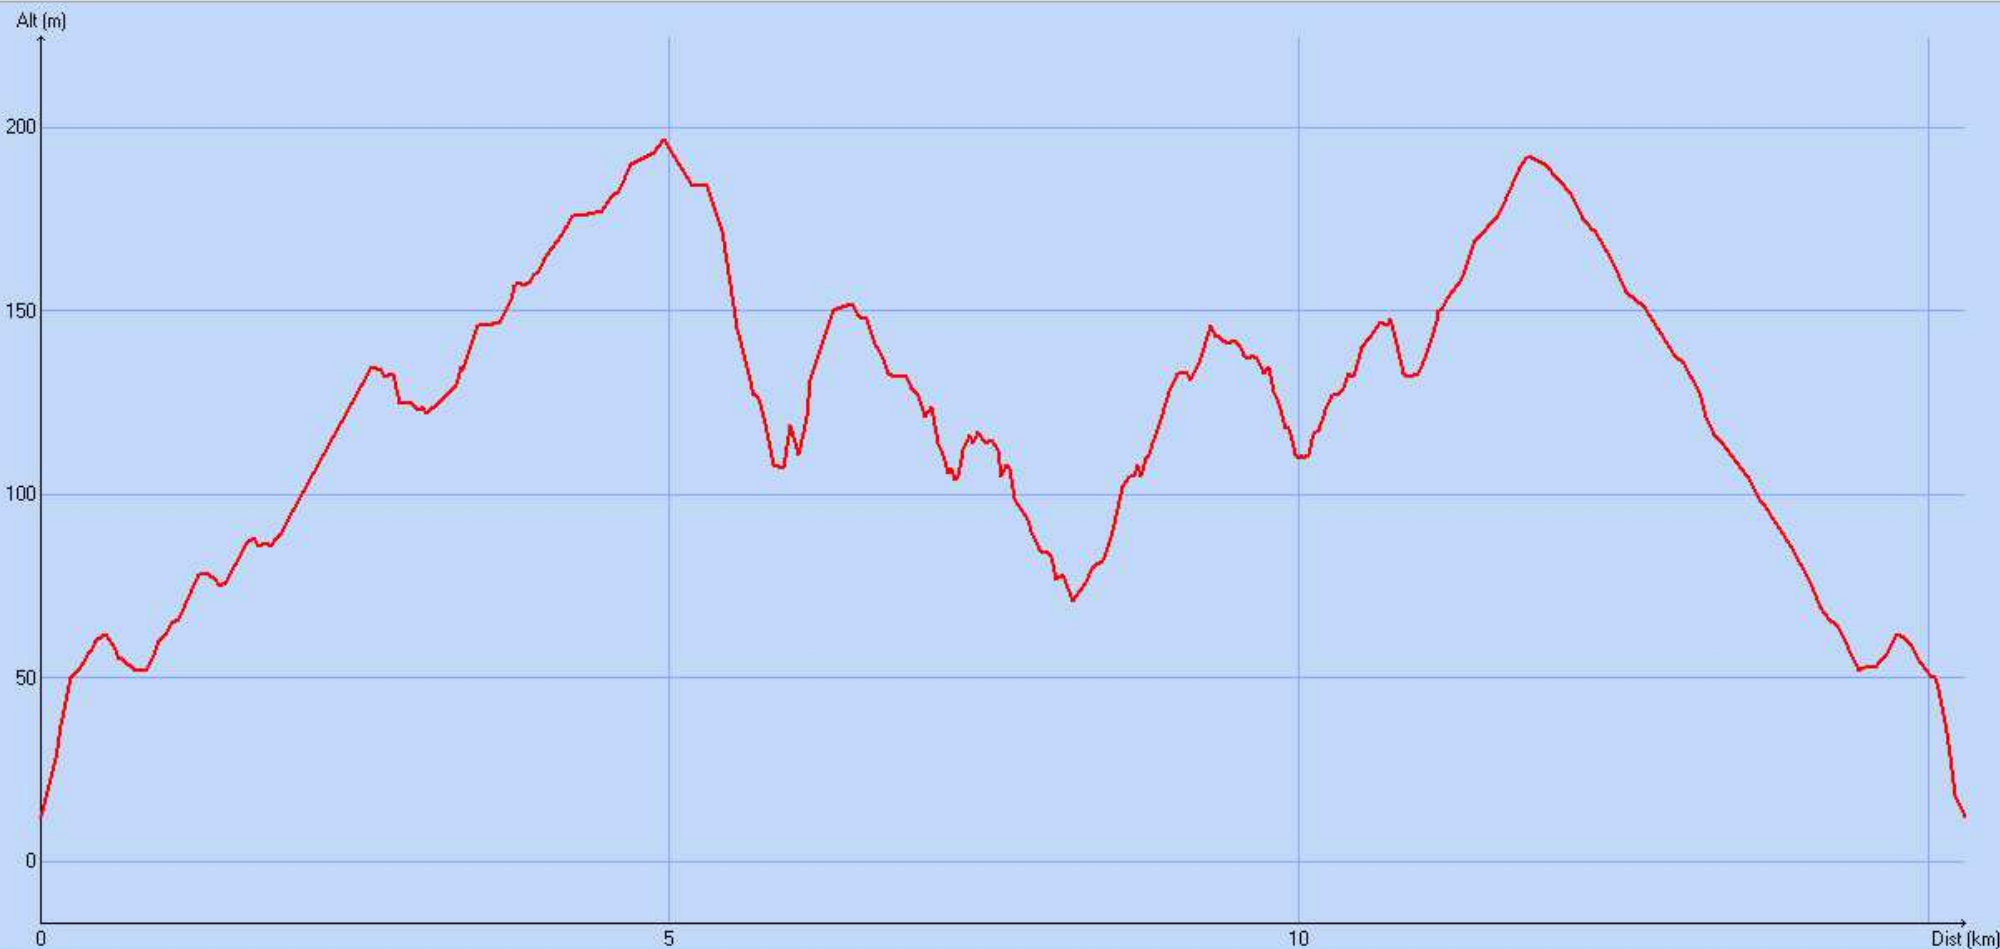

Tracé : 140427-LesAlpilles

Distance totale	15.346 km
Déplacements	
Arrêts	
Durée estimée	03:24:29
Moyenne estimée	4.5 km/h
Amplitude	
Montée	490 m
Descente	490 m
Y Minimum	12 m
Y Moyen	120 m
Y Maximum	197 m