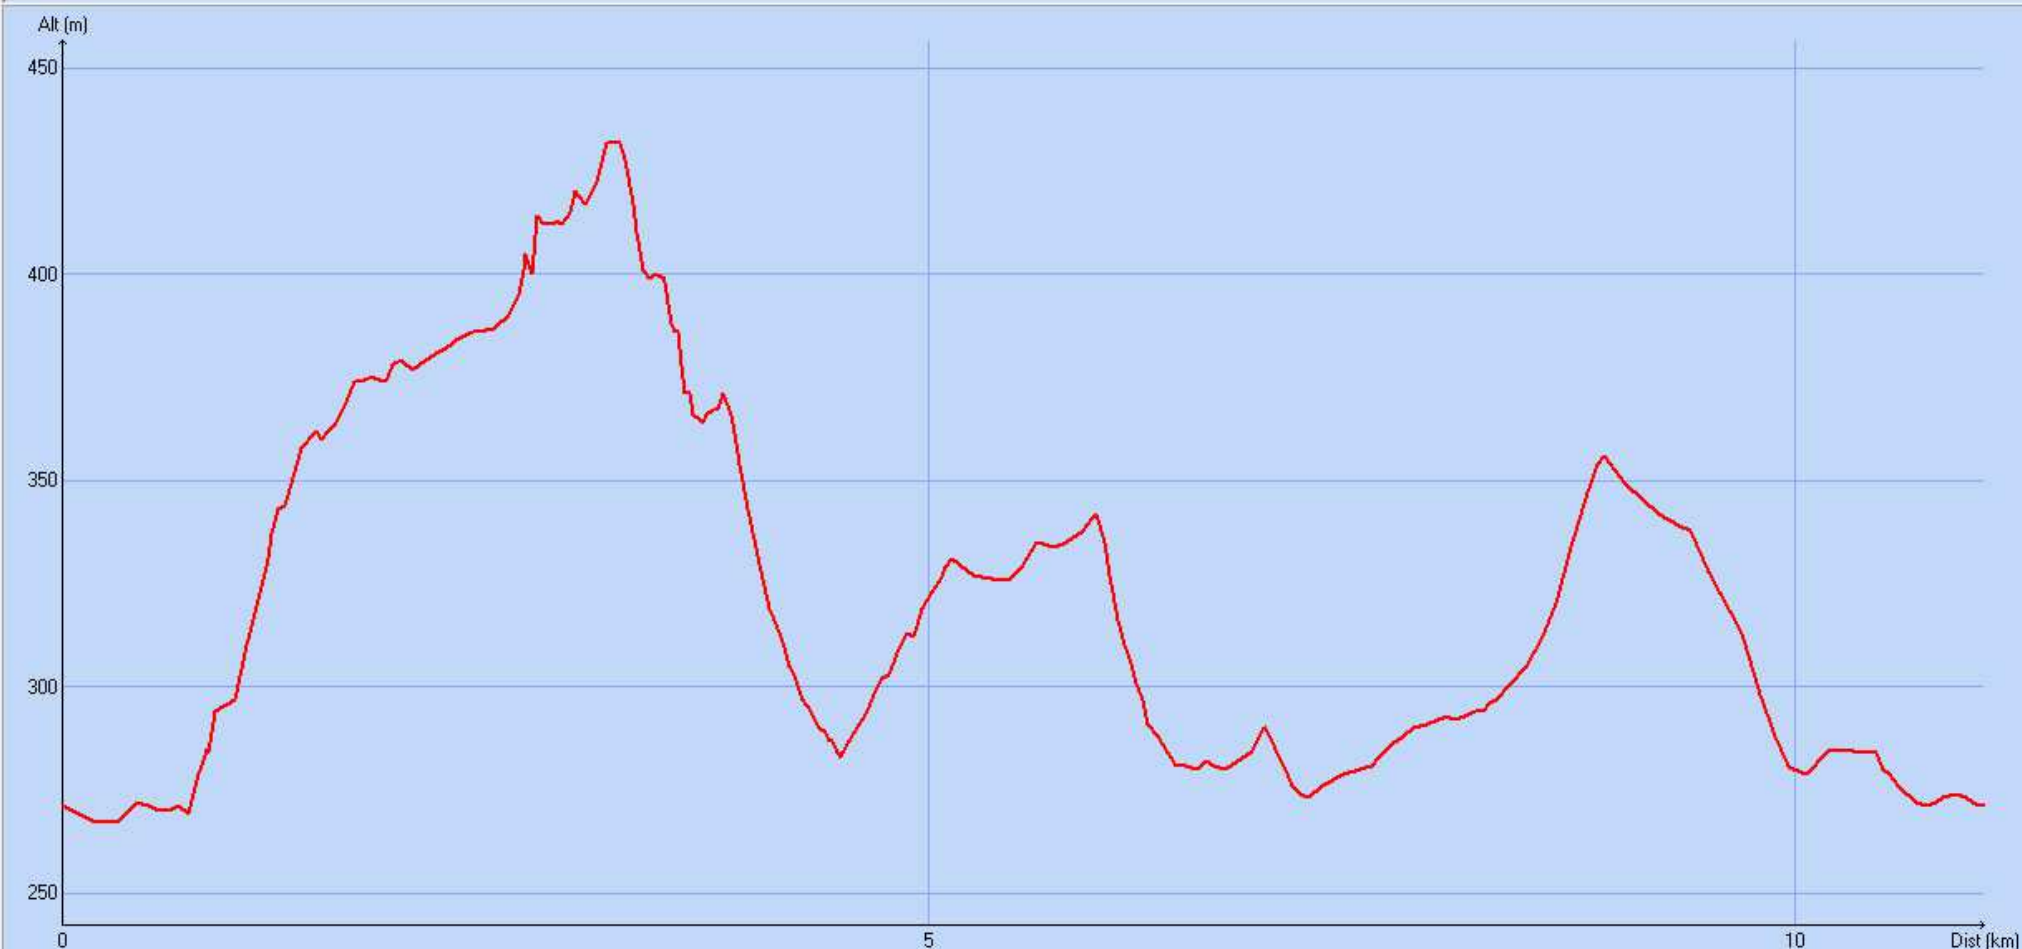

Tracé : 140403-CampsLaSource

Distance totale	11.138 km
Déplacements	
Arrêts	
Durée estimée	02:39:18
Moyenne estimée	4.2 km/h
Amplitude	
Montée	365 m
Descente	365 m
Y Minimum	267 m
Y Moyen	321 m
Y Maximum	432 m