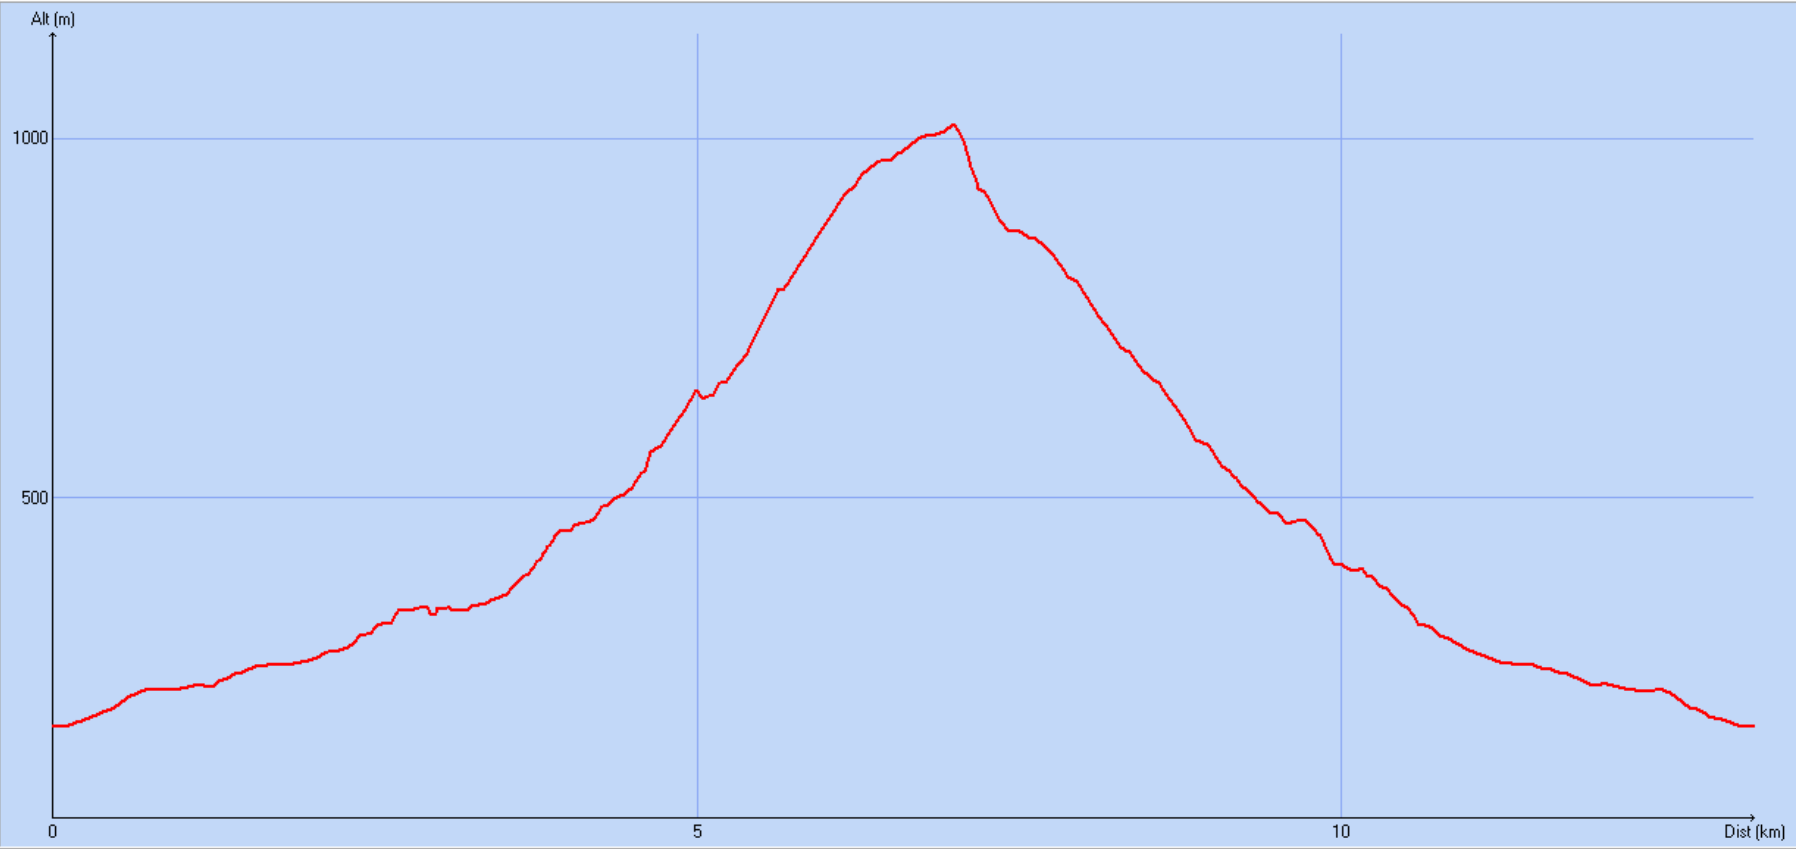

Tracé : 140320-PicDeBertagne

Distance totale	13.411 km
Déplacements	
Arrêts	
Durée estimée	04:44:33
Moyenne estimée	2.8 km/h
Amplitude	
Montée	919 m
Descente	919 m
Y Minimum	181 m
Y Moyen	478 m
Y Maximum	1021 m