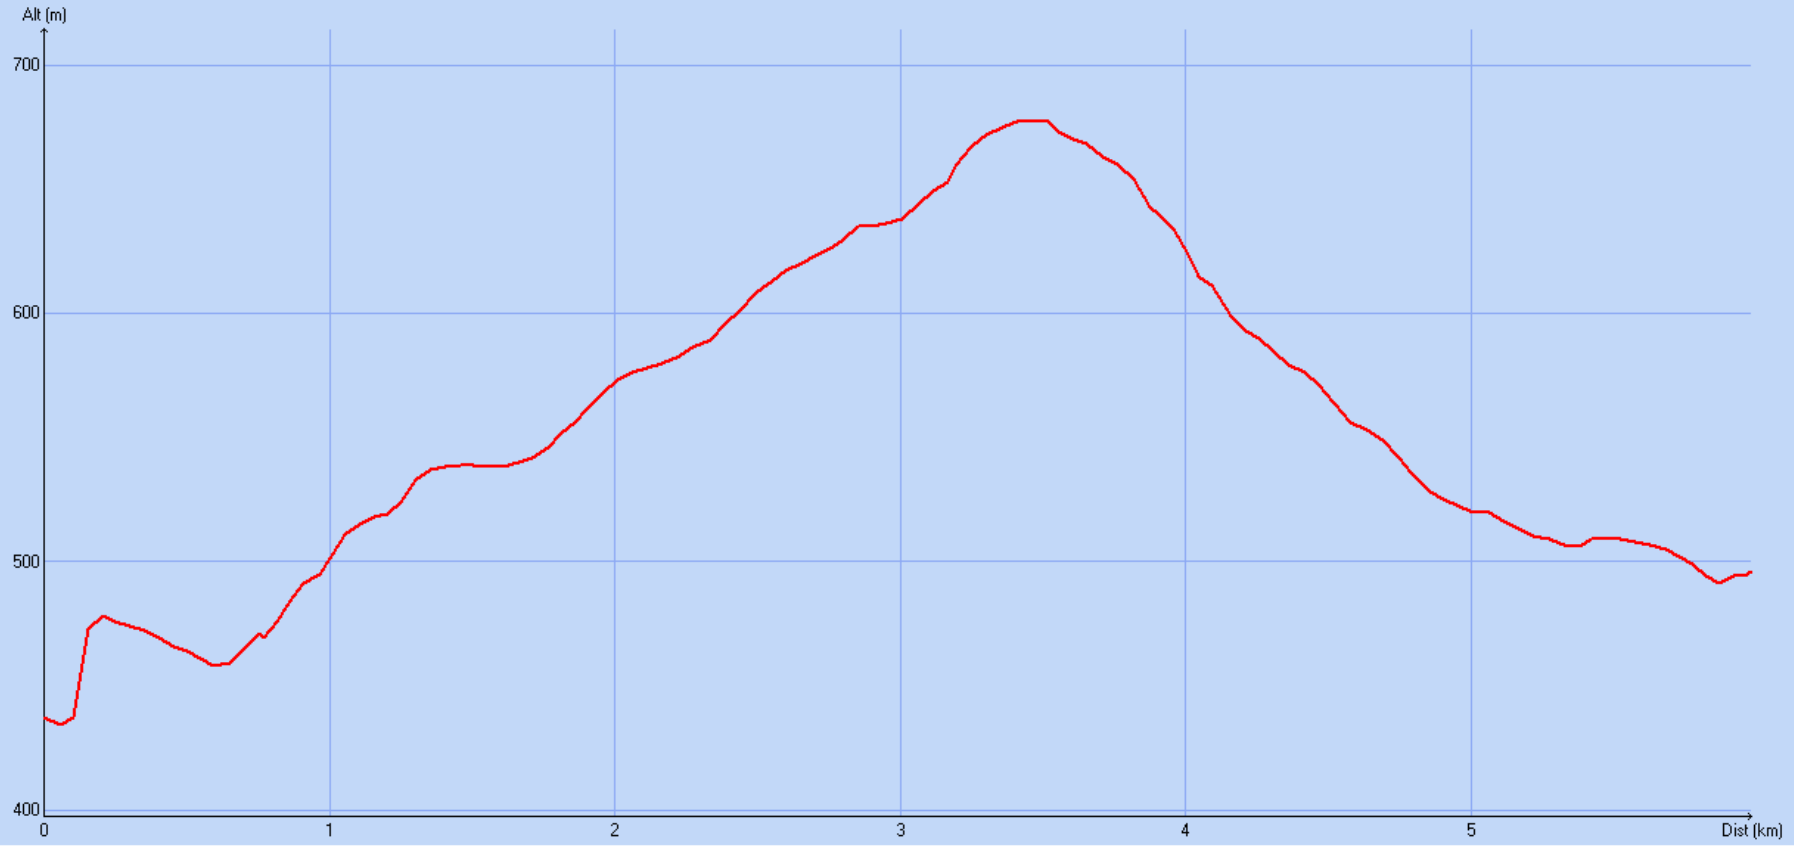

Tracé : 140306-VitrollesLuberon6kReel - 06/03/14

Distance totale

6.017 km

Déplacements

01:51:34

Arrêts

00:27:50

Heure de début

09:30:06

Heure de fin

11:49:30

Amplitude

02:19:24

Montée

275 m

Descente

216 m

Y Minimum

434 m

Y Moyen

557 m

Y Maximum

678 m