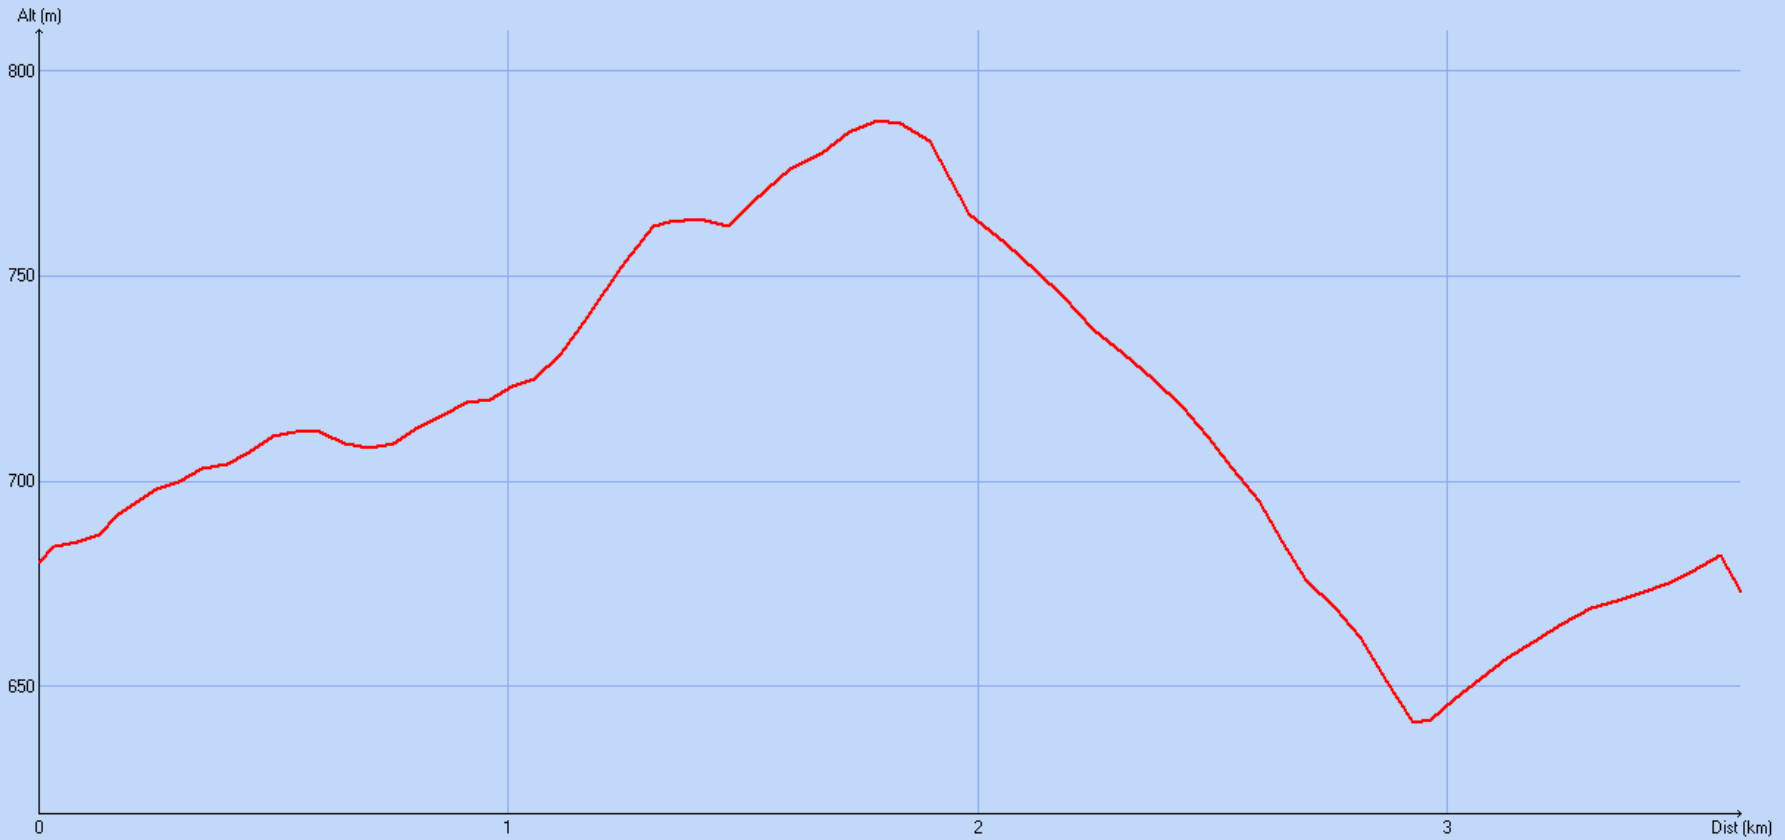

Tracé : 140306-VitrollesLuberon4kReel - 06/03/14

Distance totale

3.646 km

Déplacements

01:16:08

Arrêts

01:46:58

Heure de début

11:55:42

Heure de fin

14:58:48

Amplitude

03:03:06

Montée

155 m

Descente

162 m

Y Minimum

641 m

Y Moyen

714 m

Y Maximum

788 m