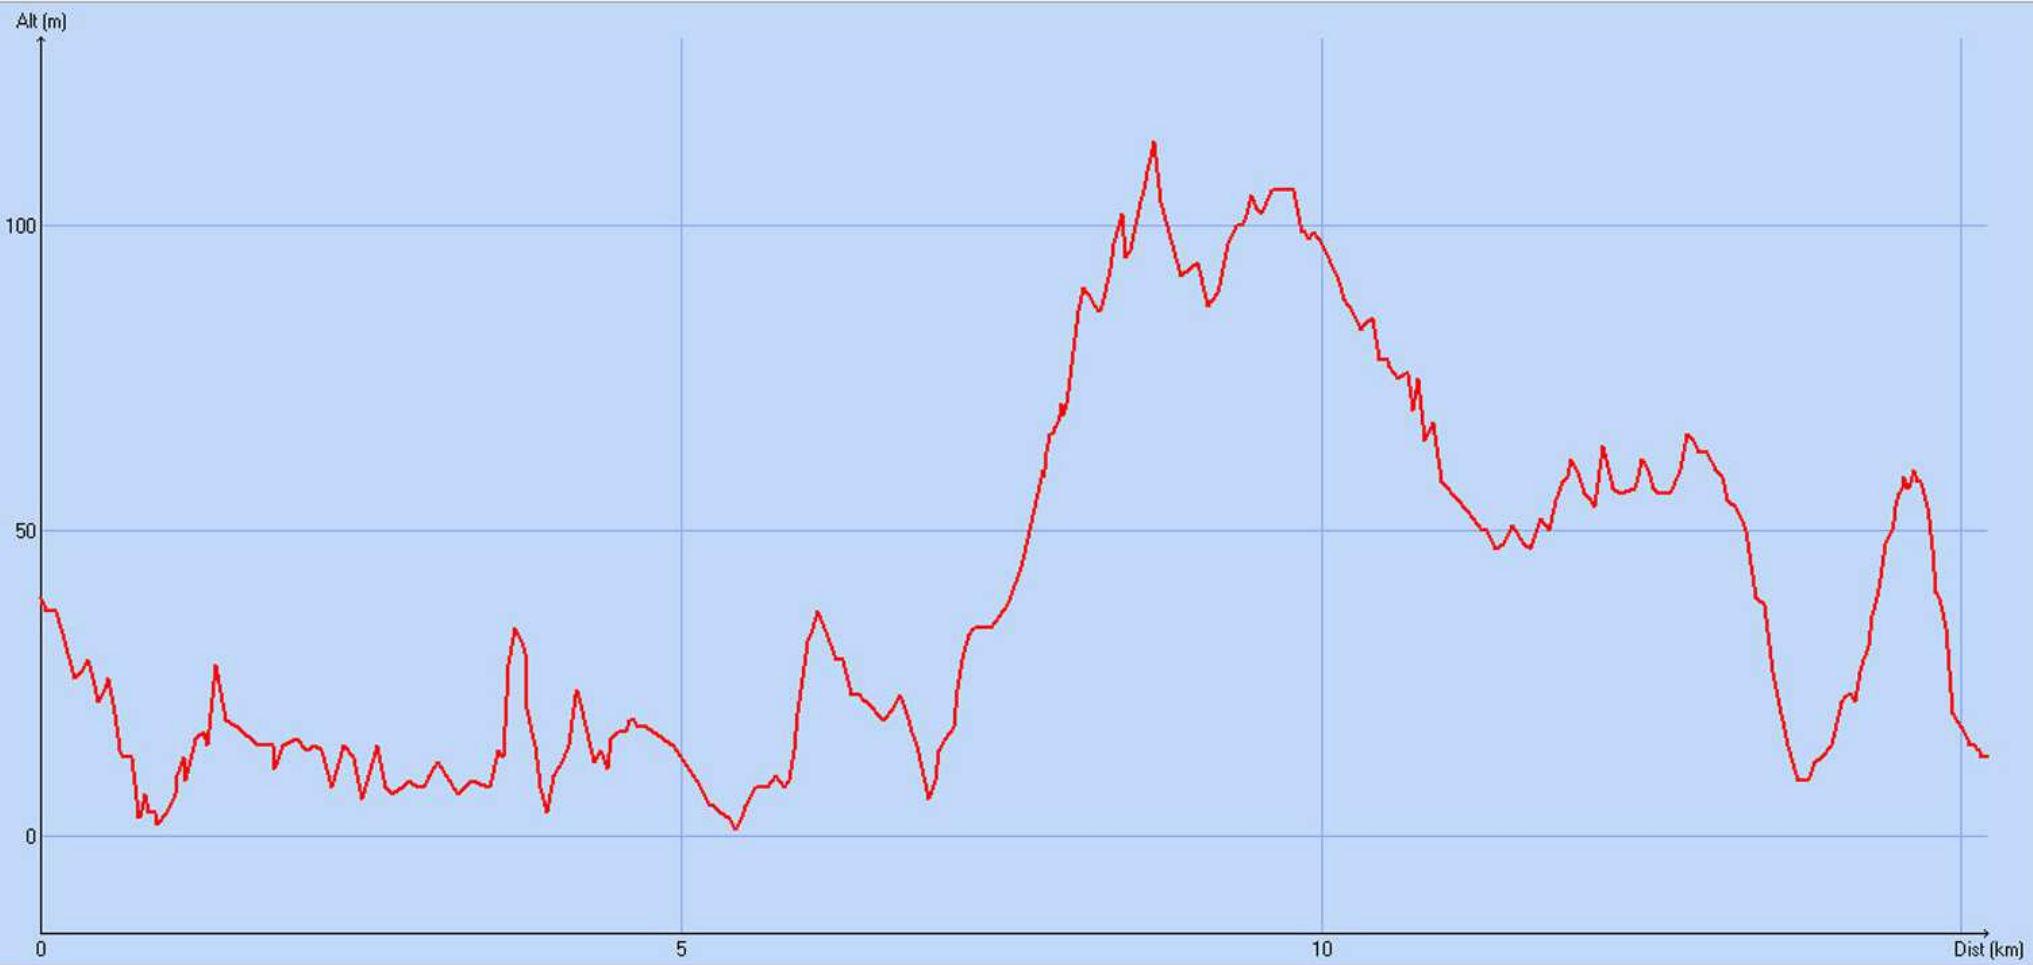

Tracé : 131114-MiramasMMI

Distance totale	15.254 km
Déplacements	
Arrêts	
Durée estimée	03:25:22
Moyenne estimée	4.5 km/h
Amplitude	
Montée	431 m
Descente	457 m
Y Minimum	1 m
Y Moyen	40 m
Y Maximum	114 m