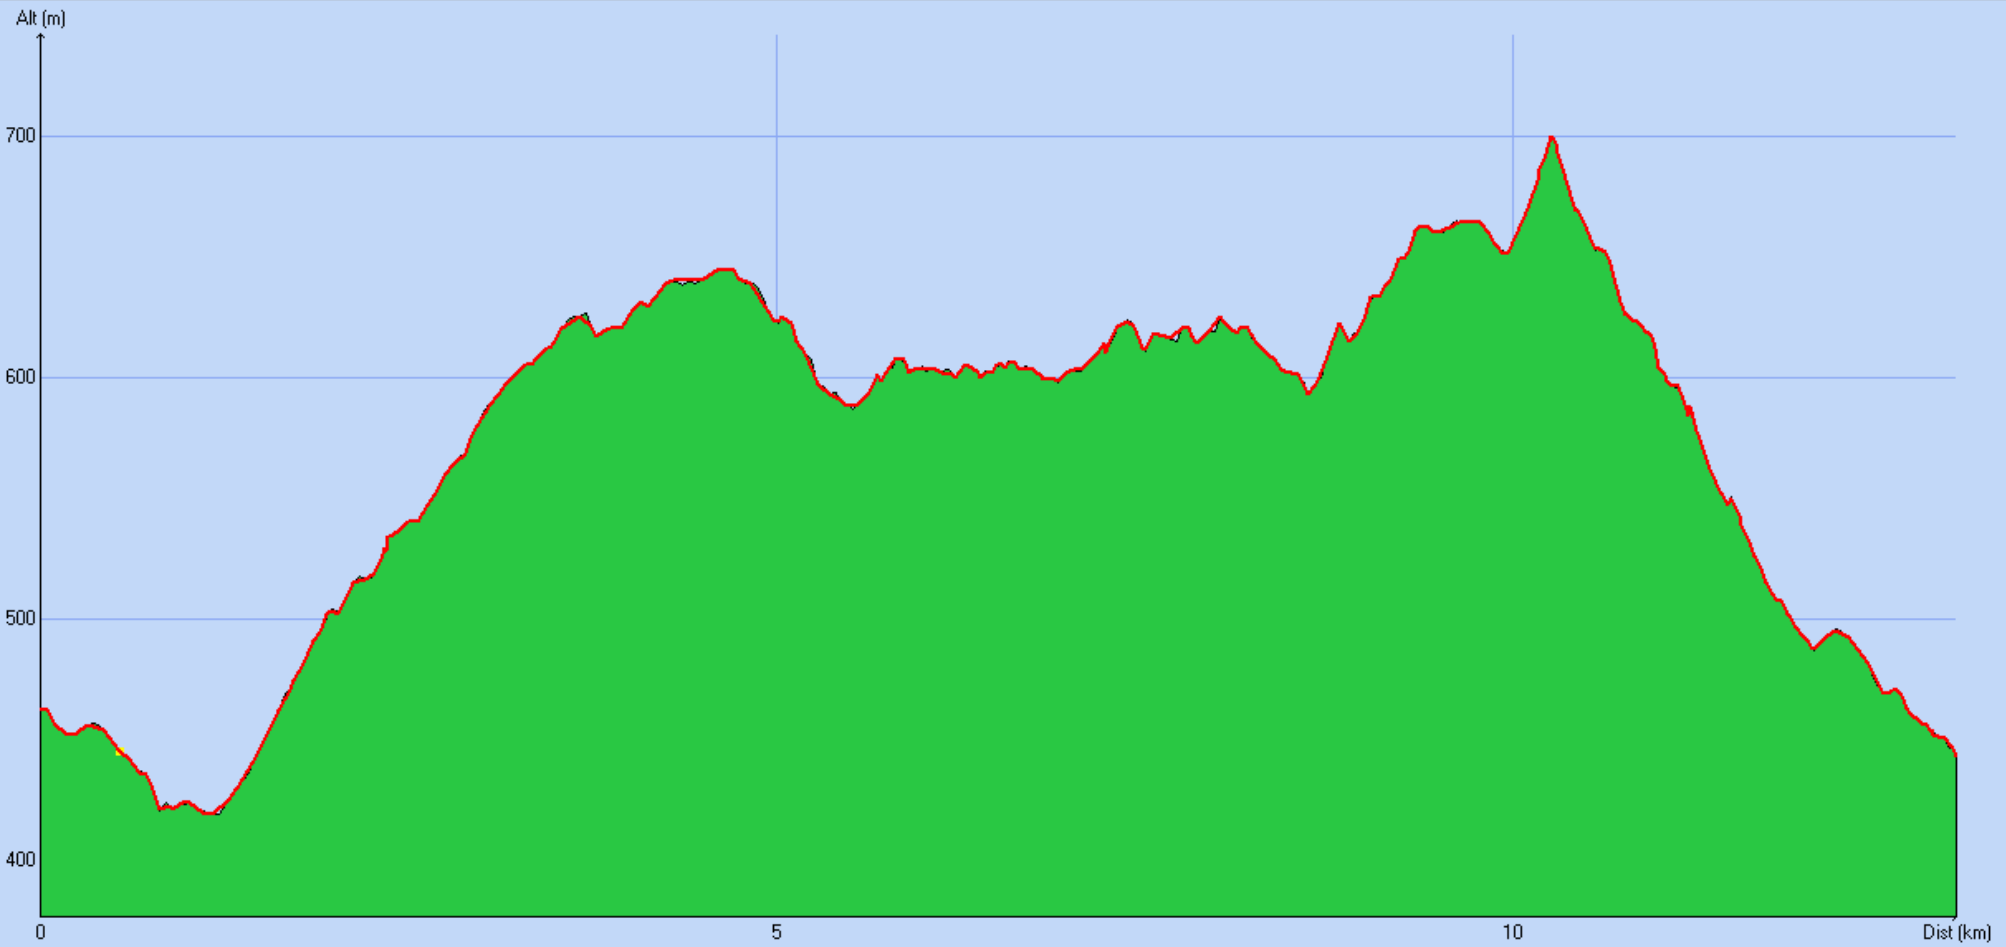

Tracé : 131107-Manosque

Distance totale	13.071 km
Déplacements	
Arrêts	
Durée estimée	03:06:31
Moyenne estimée	4.2 km/h
Amplitude	
Montée	489 m
Descente	509 m
Y Minimum	419 m
Y Moyen	572 m
Y Maximum	700 m