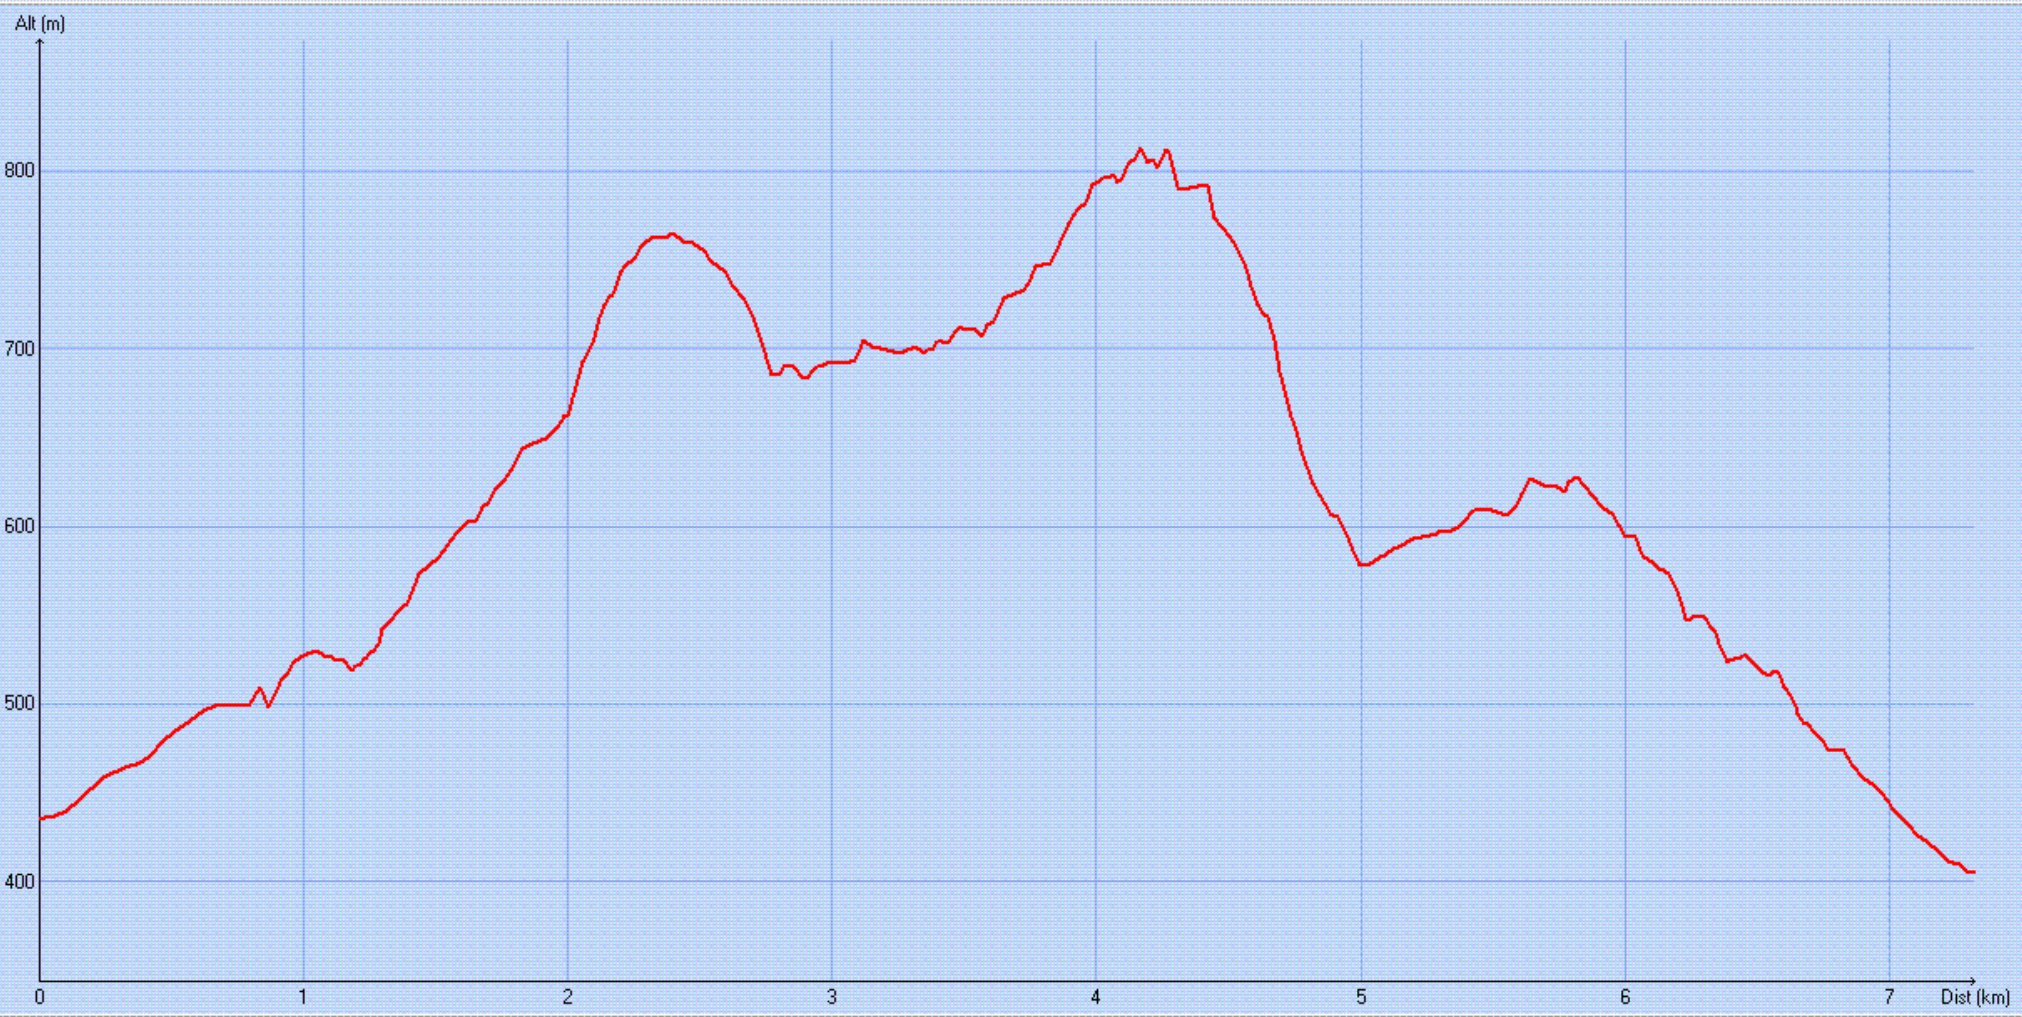

Tracé : *Dominicale du 27 Octobre 2013 - Baudino*

Distance totale	7.496 km
Déplacements	
Arrêts	
Durée estimée	03:01:11
Moyenne estimée	2.5 km/h
Amplitude	
Montée	602 m
Descente	632 m
Y Minimum	405 m
Y Moyen	614 m
Y Maximum	813 m