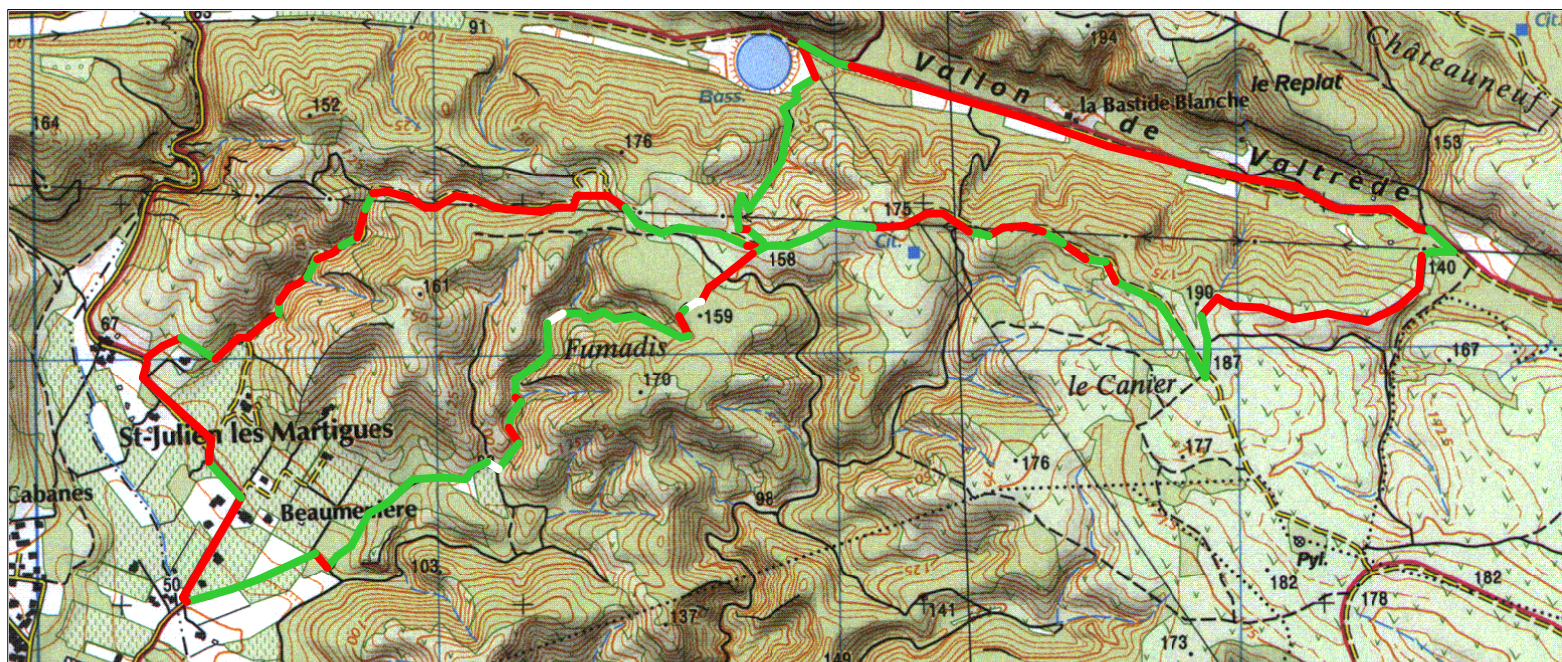

## Tracé : Estaque

**Distance totale** : 9.474 km

**Durée estimée** : 02:32:40

**Montée** : 252 m

**Moyenne estimée** : 3.7 km/h

**Descente** : 253 m

**Y Minimum** : 51 m

**Y Moyen** : 123 m

**Y Maximum** : 183 m