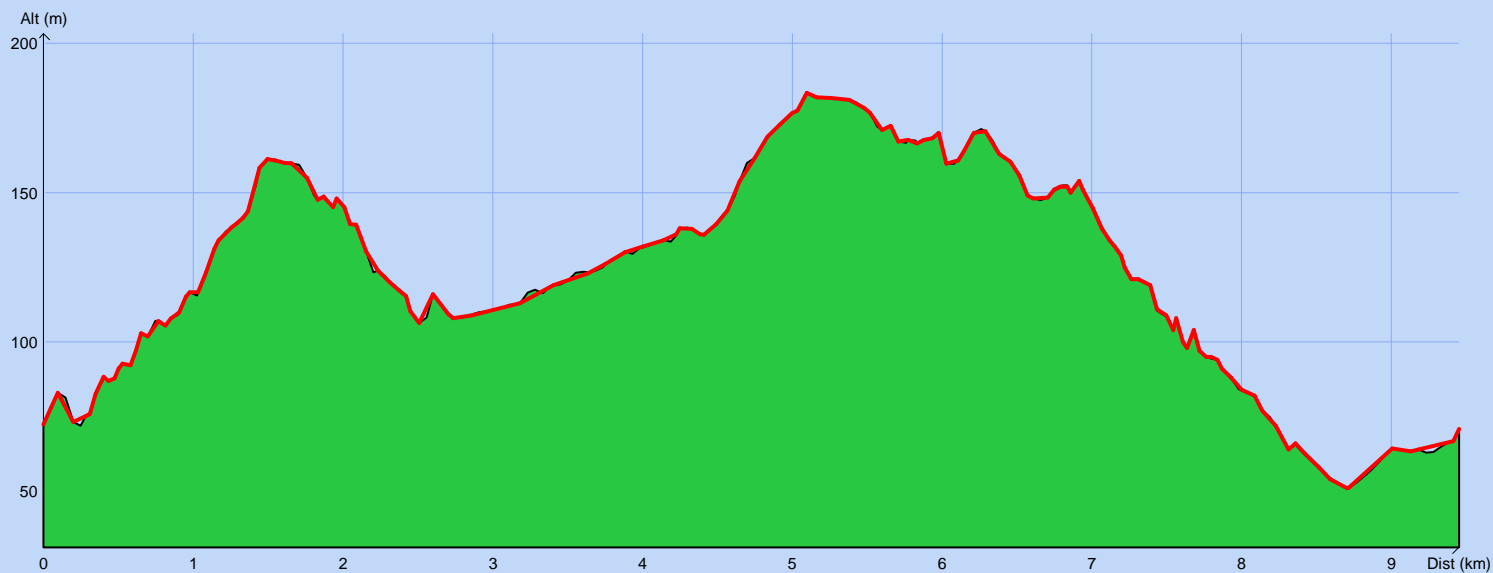

## Tracé : Estaque

**Distance totale** : 9.474 km

**Durée estimée** : 02:32:40

**Montée** : 252 m

**Moyenne estimée** : 3.7 km/h

**Descente** : 253 m

**Y Minimum** : 51 m

**Y Moyen** : 123 m

**Y Maximum** : 183 m