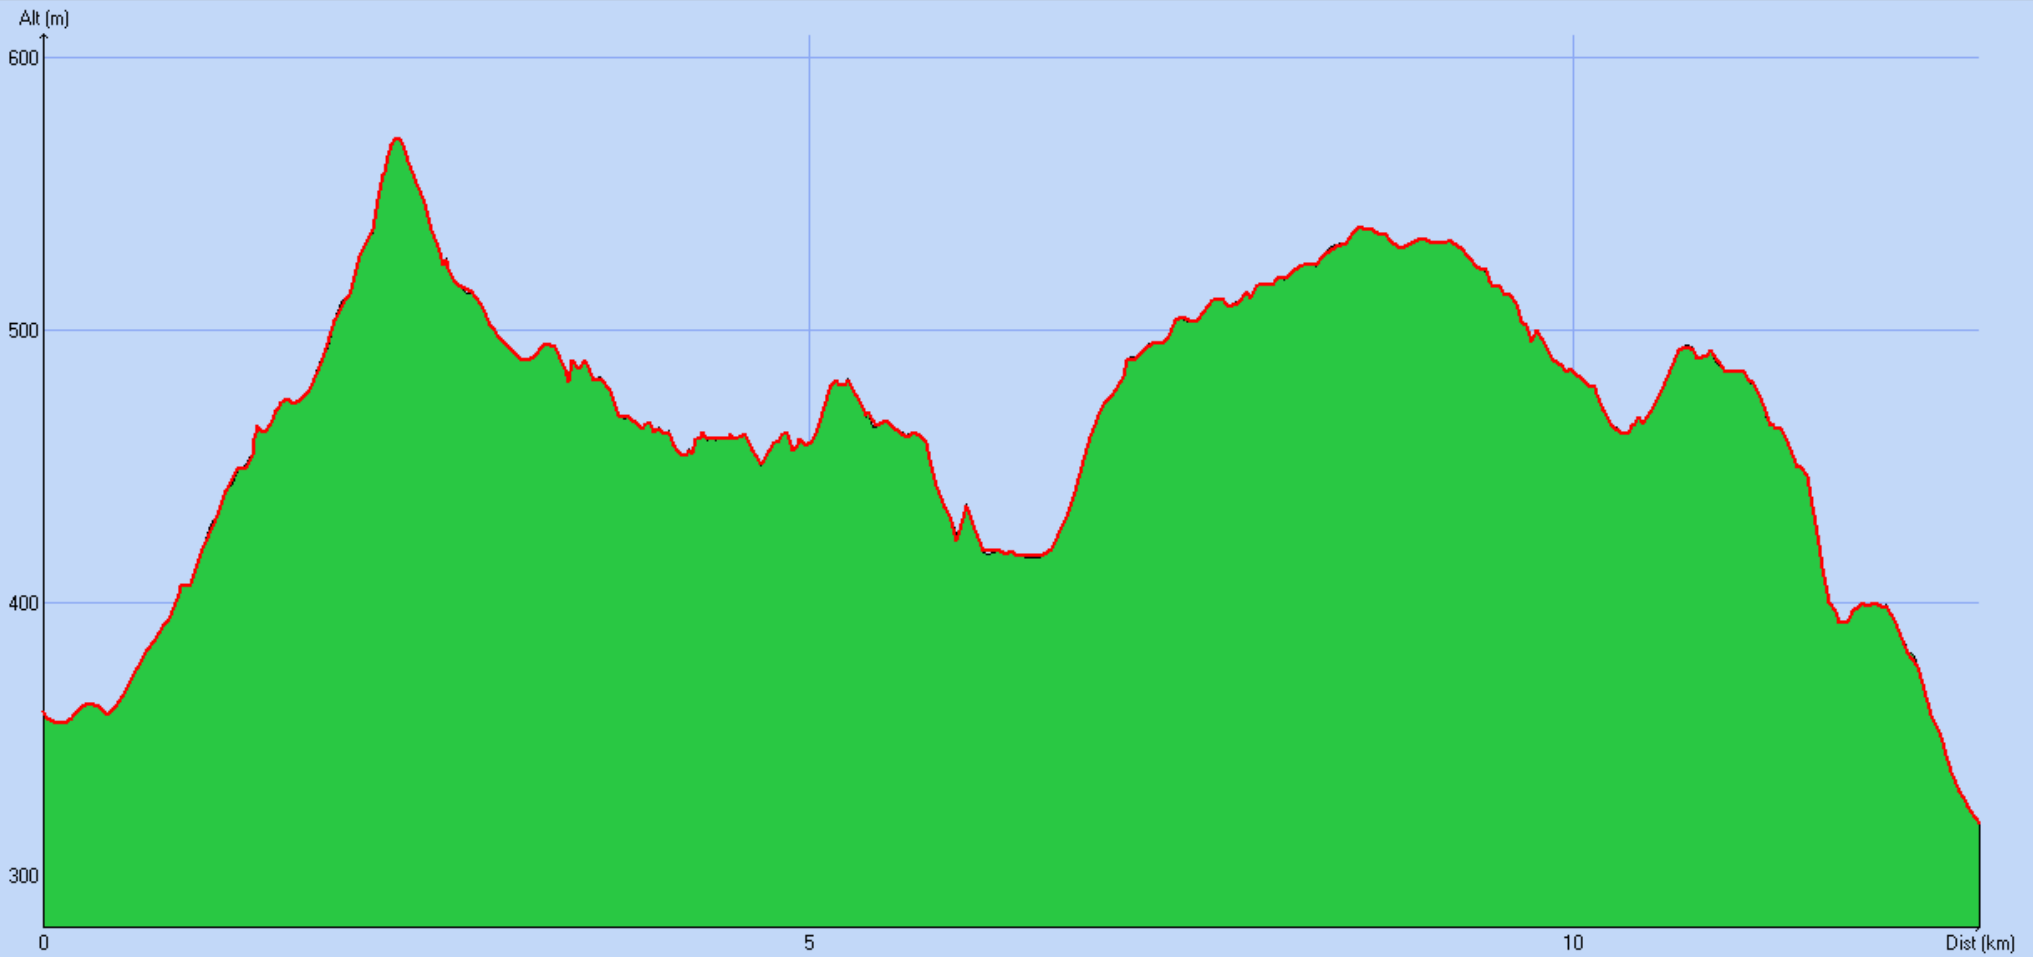

Tracé : 131017-RocbaronNormP

Distance totale

12.723 km

Déplacements

0

Arrêts

0

Durée estimée

03:13:29

Moyenne estimée

3.9 km/h

Amplitude

0

Montée

512 m

Descente

553 m

Y Minimum

319 m

Y Moyen

467 m

Y Maximum

571 m