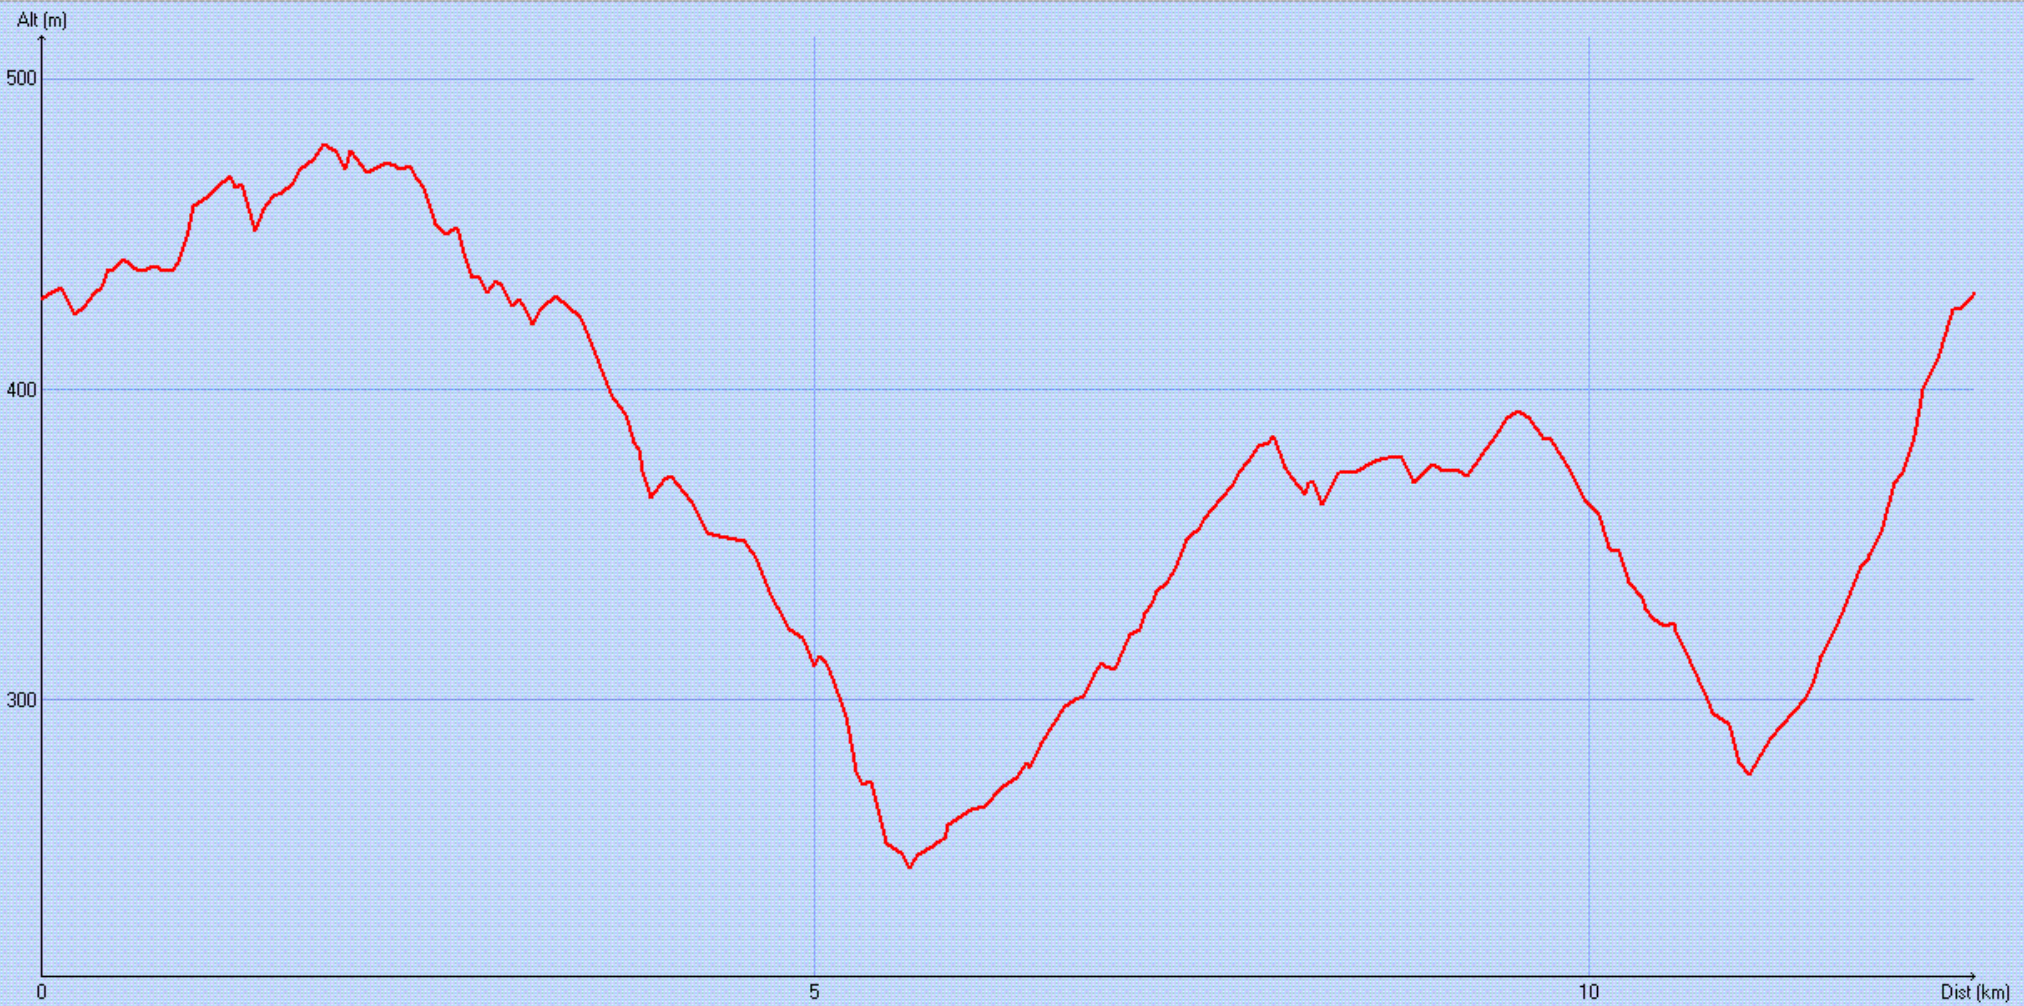

Tracé : 131013-Lambesc

Distance totale	12.546 km
Déplacements	
Arrêts	
Durée estimée	02:54:15
Moyenne estimée	4.3 km/h
Amplitude	
Montée	468 m
Descente	466 m
Y Minimum	246 m
Y Moyen	370 m
Y Maximum	479 m