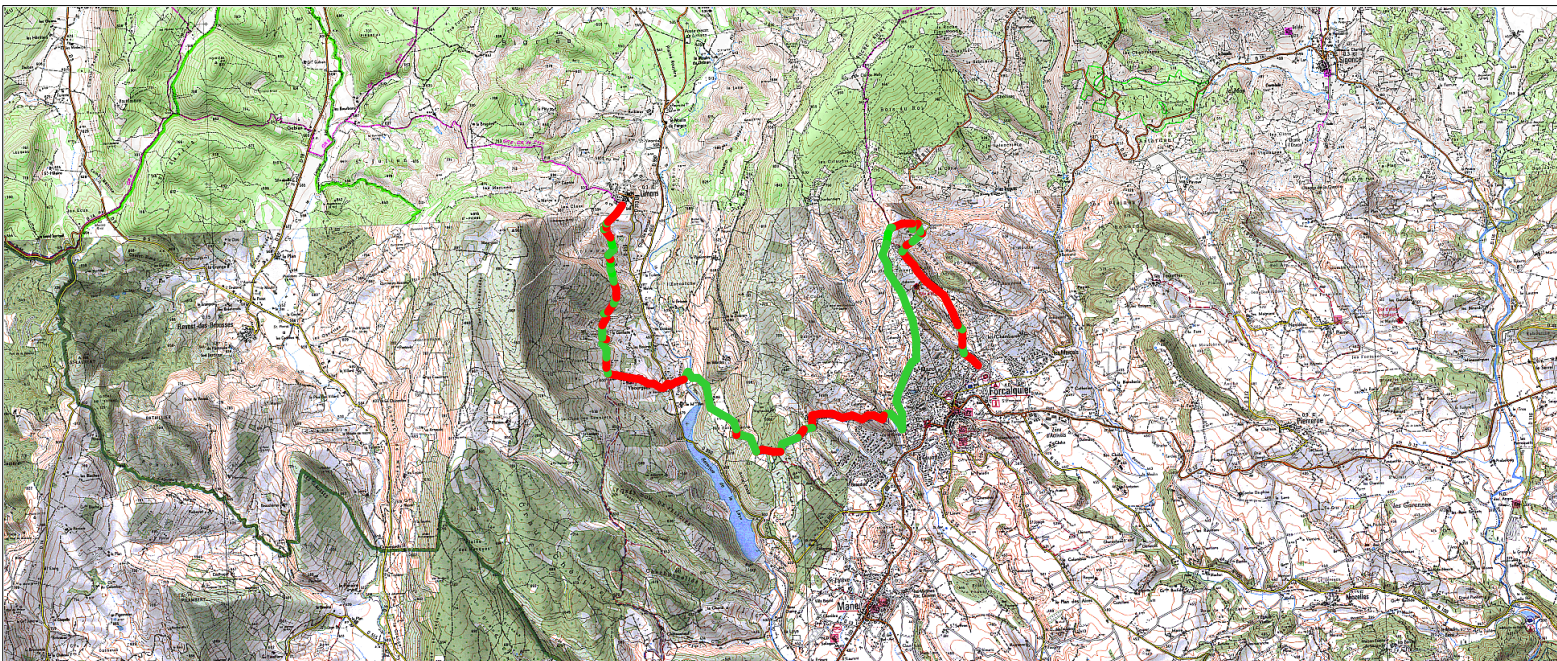

Tracé : Forcalquier

Copyright IGN

Distance totale : 12.915 km

Durée estimée : 04:11:23

Montée : 532 m

Moyenne estimée : 3.1 km/h

Descente : 521 m

Y Minimum : 466 m

Y Moyen : 594 m

Y Maximum : 730 m