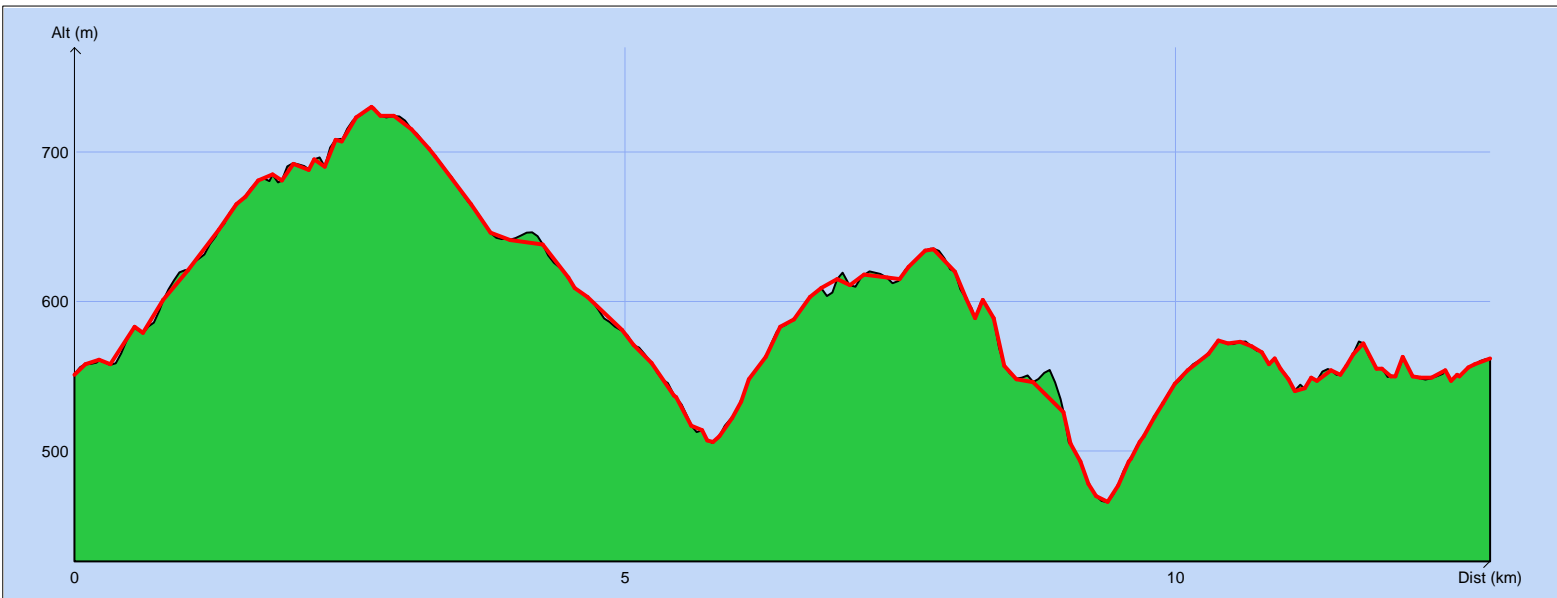

Tracé : Forcalquier

Copyright IGN

Distance totale : 12.915 km

Durée estimée : 04:11:23

Montée : 532 m

Moyenne estimée : 3.1 km/h

Descente : 521 m

Y Minimum : 466 m

Y Moyen : 594 m

Y Maximum : 730 m